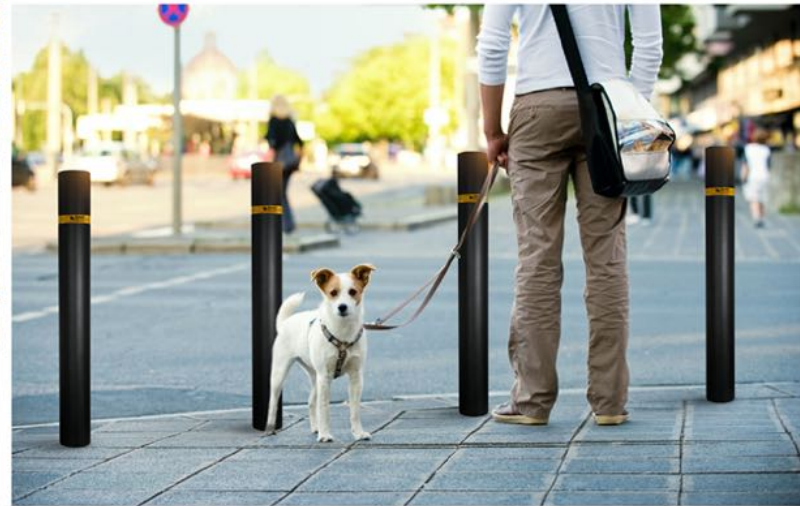

La sua altezza è di 100 cm. Tre sistemi di ancoraggio al terreno a disposizione, versione murabile, versione da imbullonare ed estraibile con bussola porta lucchetto. Inoltre possibilità di scegliere anche la colorazione del catarifrangente tra le due disponibili.

## DIAMETRO ESTERNO

Ø 60 cm

Ø 80 cm

Ø 100 cm

### DISSUASORE A FUNGO

Dissuasore stradale a colonna, modello funghetto adatto per centri storici e ambienti in stile classico.